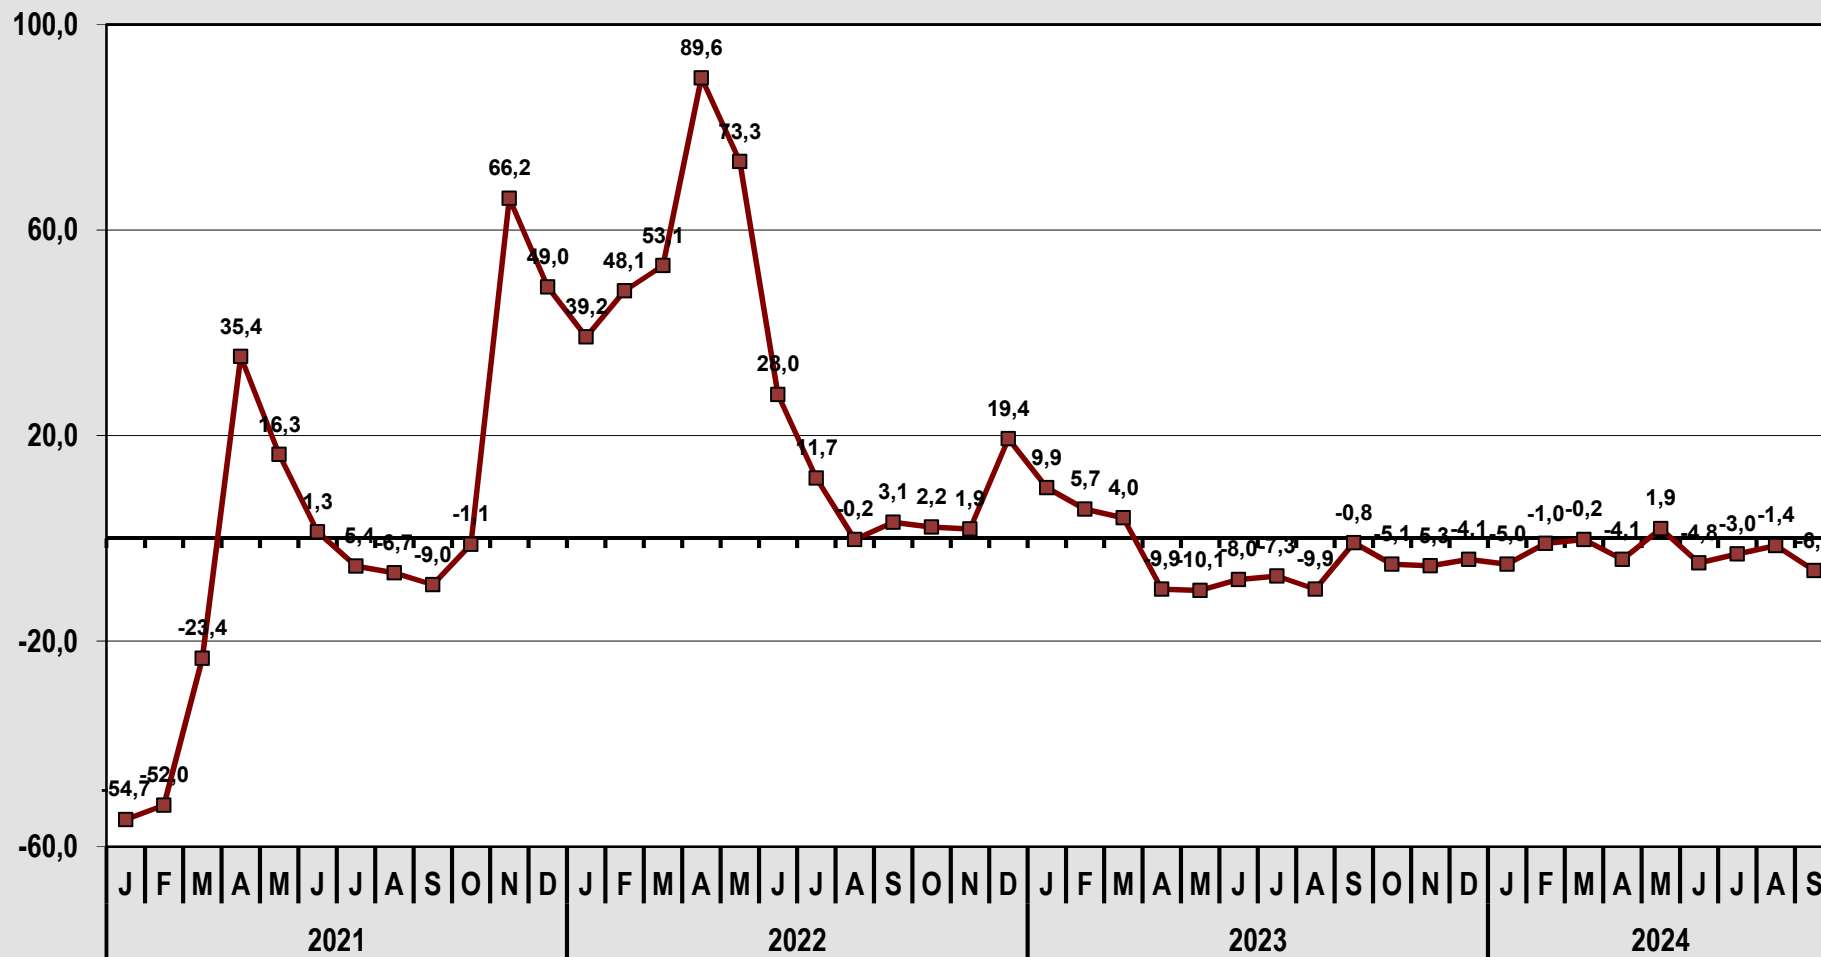

Umsatz im Gastgewerbe, Land Brandenburg - Veränderung gegenüber dem Vorjahresmonat in Prozent-

Quelle: Amt für Statistik Berlin-Brandenburg. Messzahl 2015 = 100.