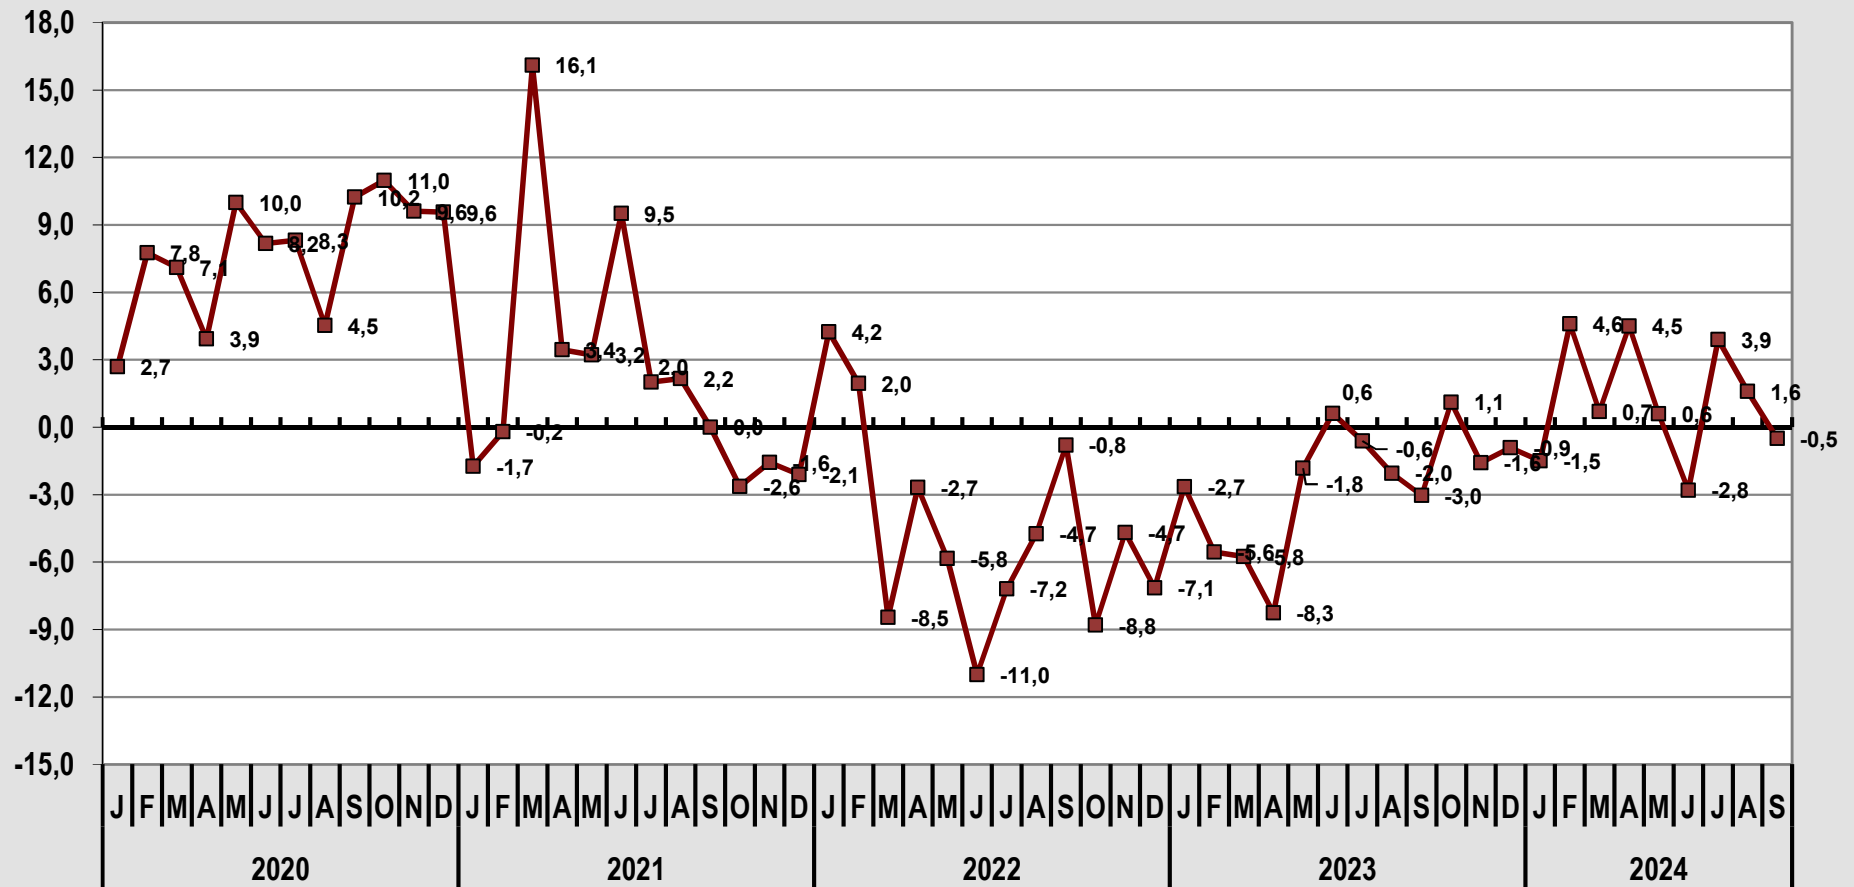

Umsatz im Einzelhandel, Land Brandenburg - Veränderung gegenüber dem Vorjahresmonat in Prozent-

Quelle: Amt für Statistik Berlin-Brandenburg. Messzahl 2015 = 100.