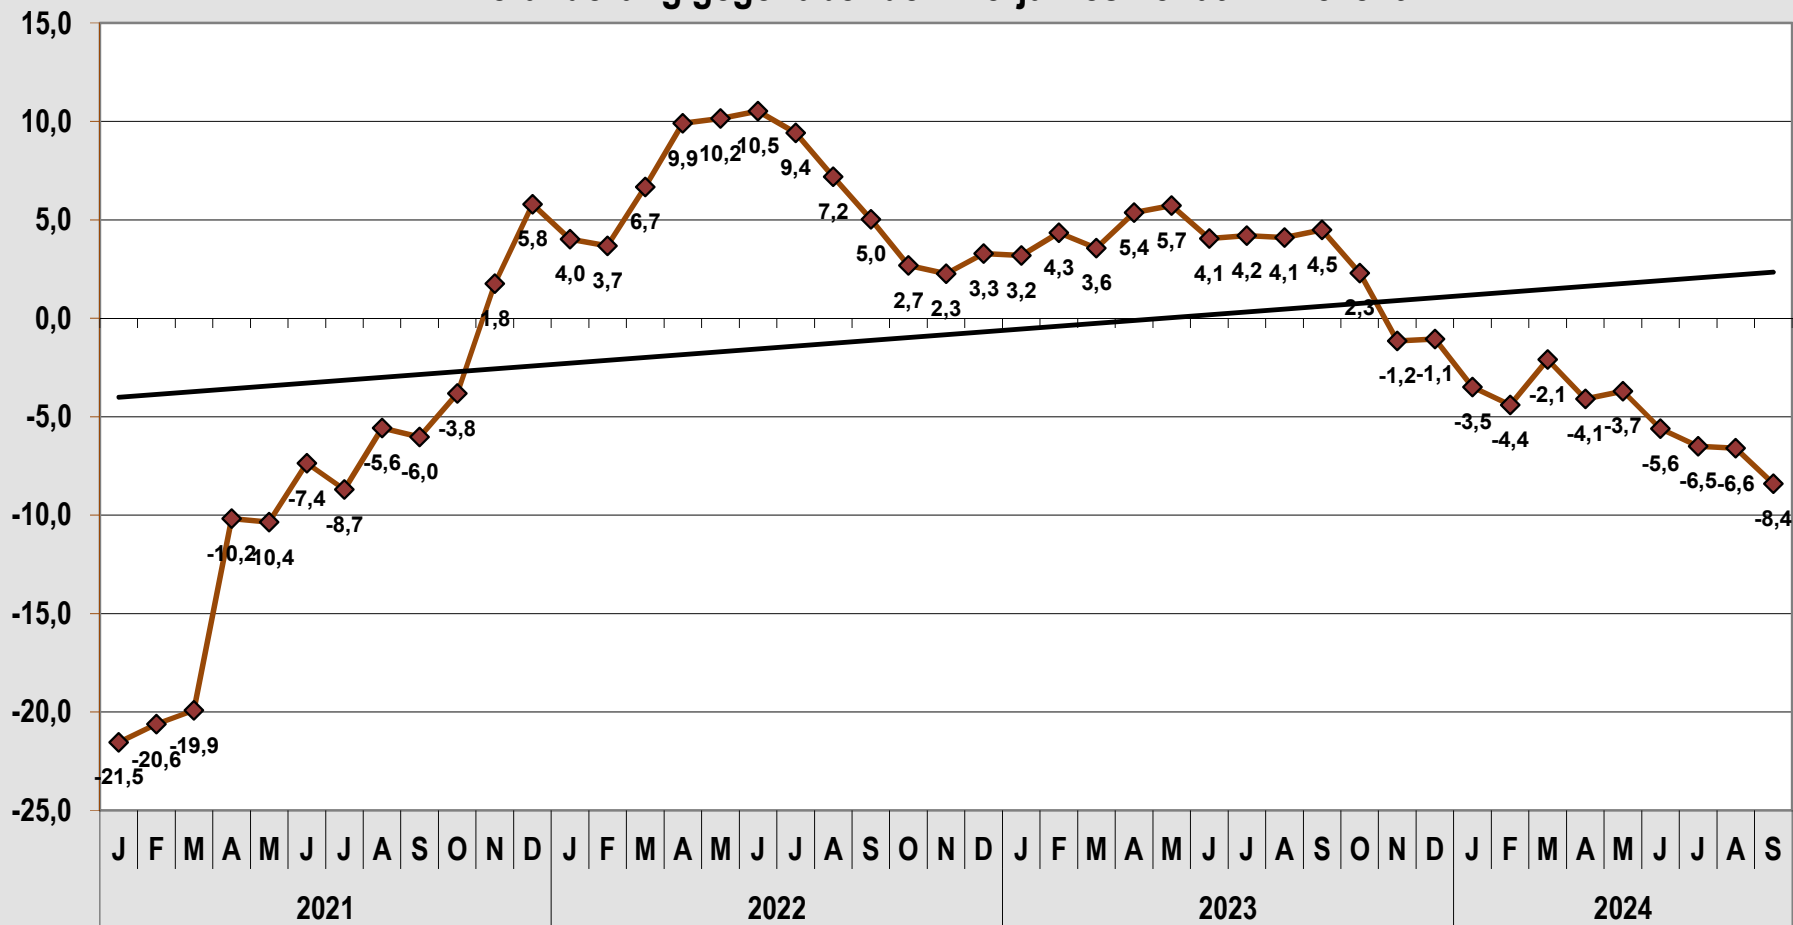

## Beschäftigte im Gastgewerbe, Land Brandenburg - Veränderung gegenüber dem Vorjahresmonat in Prozent-

Quelle: Amt für Statistik Berlin-Brandenburg. Messzahl 2015 = 100.